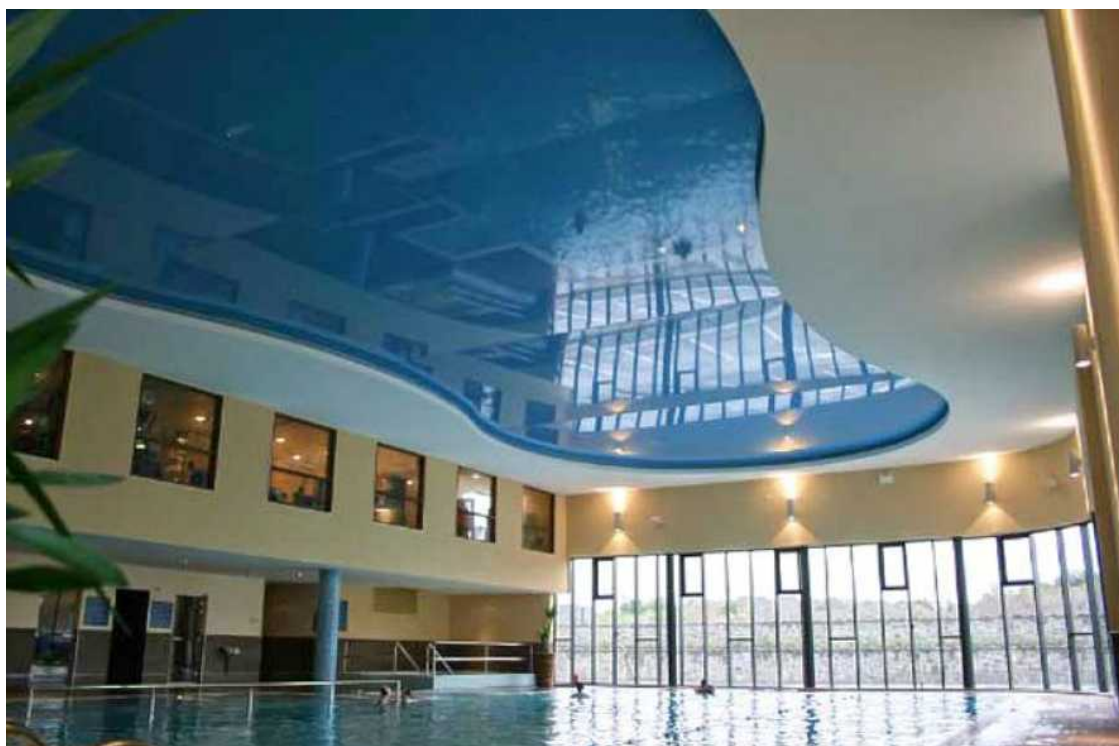

# Myndasafn

Enso ehf. Faxafen 10, 108 Reykjavík. Sími: 517-3800 Fax: 589-9985

[www.enso.is](http://www.enso.is) [clipso@enso.is](mailto:clipso@enso.is)

Temptation, Sligo.

Richie's Pub, Co. Offaly.

Athlone Spring Hotel sundlaug, Athlone.