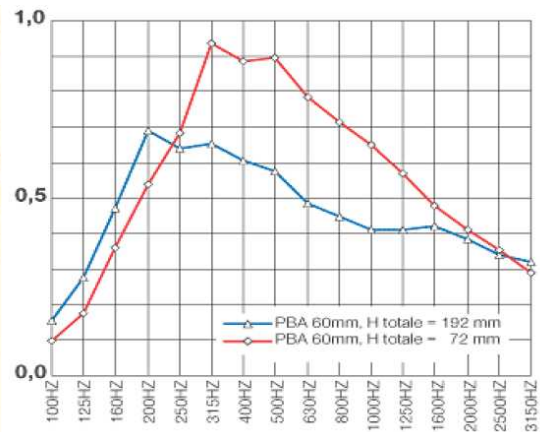

Með 30 mm gleypni: er deyfing góð, nema á lágum tíðnum.
Valmöguleikinn með 42mm rými virðist henta best, þar sem með dýpra rými þyrfti að þykkja gleypinn. Besti valmöguleikinn er: 60mm gleypir, sem er 72mm hár: hágæða lausn til deyfingar tals, tilvalinn fyrir svæði þar sem þörf er á sem mestri hljóðdeyfingu (t.d. á veitingastöðum).

Allar niðurstöður eru fáanlegar í síma 517-3800